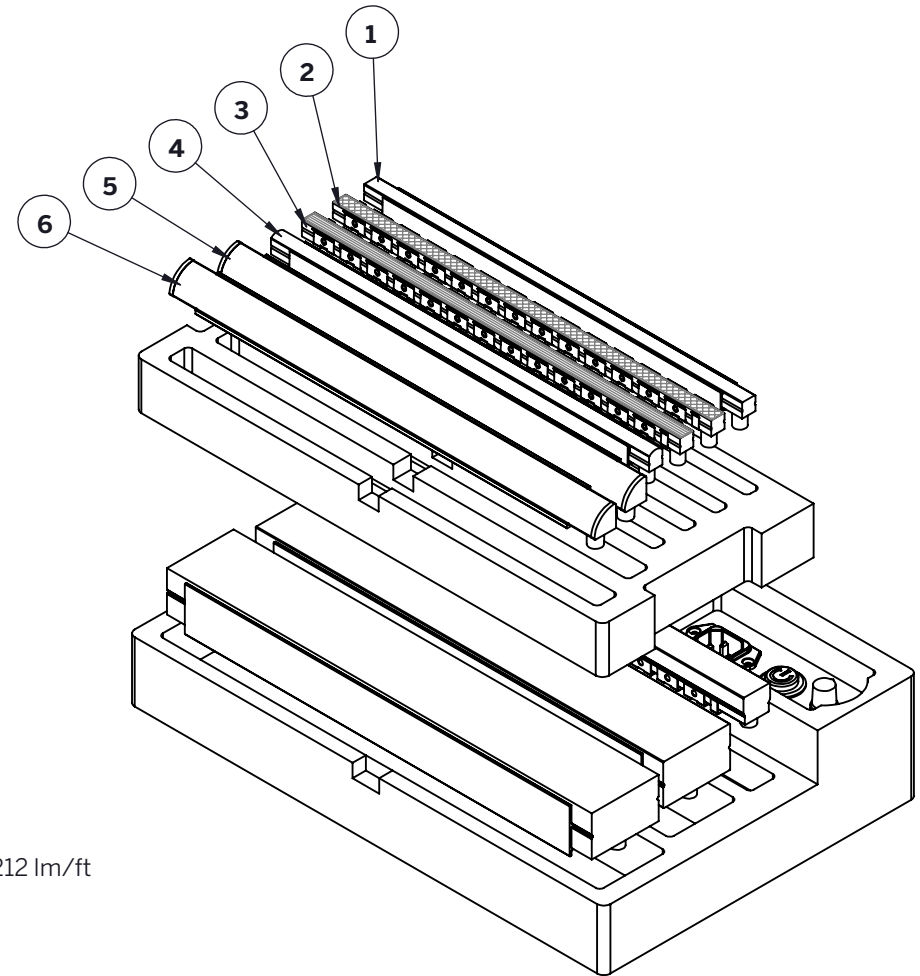

2. Flex 10x10 Multi Honeycomb (0.39x0.39") - Static White

Multi Bend : Black : 2700K CRI >90 : 10W/m (3W/ft) : Bottom : IP67 : 28 lm/ft
[4m / 13.1ft max. reel length, 7.9" min. bend diameter, 2.2" length increment]
PART NUMBER -- 63S1010HCM.2-C27-S10-B-7-CABLE LENGTH-11.1" (283mm)

3. Flex 10x10 Multi Dark Line (0.39x0.39") - Static White

Multi Bend : Black : 3000K CRI >90 : 10W/m (3W/ft) : Bottom : IP67 : 88 lm/ft
[4m / 13.1ft max. reel length, 7.9" min. bend diameter, 2.2" length increment]
PART NUMBER -- 63S1010DLM.2-C30-S10-B-7-CABLE LENGTH-11.1" (283mm)

4. Flex 10x10 Multi Domed (0.39x0.39") - Static White High Output

Multi Bend : White : 4000K CRI >90 : 10W/m (3W/ft) : Bottom : IP67 : 331 lm/ft
[4m / 13.1ft max. reel length, 7.9" min. bend diameter, 2.2" length increment]
PART NUMBER -- 63S1010HOMD.1-C40-S10-B-7-CABLE LENGTH-11.1" (283mm)

5. Flex 16 Cove (0.63x0.63") - Static White

Cove : White : 3000K CRI >90 : 12W/m (3.7W/ft) : Bottom Right : IP67 : 247 lm/ft
[6m / 19.7 ft max. reel length, 9.8" min. bend diameter, 2" length increment]
PART NUMBER -- 63S16C.1-C30-S12-BR-7-CABLE LENGTH-12" (305mm)

6. Flex 16 Cove (0.63x0.63") - Warm Dim

Cove : White : 3000K-1800K WD CRI >90 : 14W/m (4.3W/ft) : Bottom Right : IP67 : 212 lm/ft
[5m / 16.4ft max. reel length, 9.8" min. bending diameter, 3.3" length increment]
PART NUMBER -- 6316C.1-C3018W-14R-BR-7-CABLE LENGTH-10" (255mm)