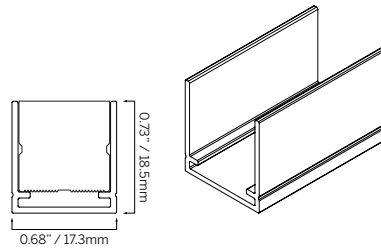

Cut Interval	DELIVERED LUMENS lm/ft						
	1800K	2400K	2700K	3000K	3500K	4000K	6000K
<b>S04</b> 50 mm (2")	60	78	84	91	93	93	94

**ACCESSORIES** ORDERING INFORMATION

MODEL	JACKET	CCT	LED TYPE	CABLE ENTRY	IP RATING	CABLE LENGTH	LENGTH	DRIVERS
<b>63HTS1515M</b> Flex 15x15 Multi High Temp	<b>1</b> White	<b>B18</b> 1800K	<b>S04</b> 4 W/m (5m max.) 1.2 W/ft (16.4ft max.)	<b>E</b> End <b>B</b> Bottom <b>SL</b> Side Left <b>SR</b> Side Right	<b>7</b> IP67 <b>2</b> IP20	<b>003</b> 0.3m (1ft)	<b>.XXXX</b> Length in inches	<b>D010</b> <b>EL96</b> <b>DPH</b> <b>L3D0E</b> <b>DALI-DT6</b> <b>UNV96-WL</b> <b>UNV384-WL</b>
		<b>B24</b> 2400K				<b>010</b> 1m (3.3ft)		
		<b>B27</b> 2700K				<b>030</b> 3m (9.8ft)		
		<b>B30</b> 3000K				<b>050</b> 5m (16.4ft)		
		<b>B35</b> 3500K				<b>100</b> 10m (32.8ft)		
		<b>B40</b> 4000K						
<b>B60</b> 6000K								
<b>63HTS1515M</b>	<b>1</b>		<b>S04</b>					

## 0.6x0.6"

**STATIC WHITE** **ACCESSORIES**

**TYPE** Aluminum profile  
**MOUNTING** Surface mount

ORDERING INFORMATION		
MODEL	FINISH	LENGTH
<b>63S1515X</b>	<b>5AP</b> Silver	<b>0030</b> 30mm (1.18")
	<b>2AP</b> Black	<b>1000</b> 1000mm (39.37")
		<b>2000</b> 2000mm (78.74")
		<b>2500</b> 2000mm (98.43")
<b>63S1515X</b>		

## 0.6x0.6"