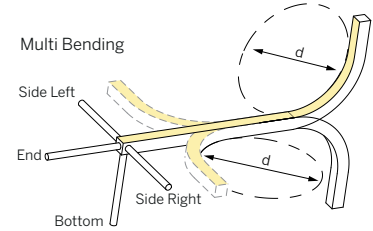

STATIC WHITE