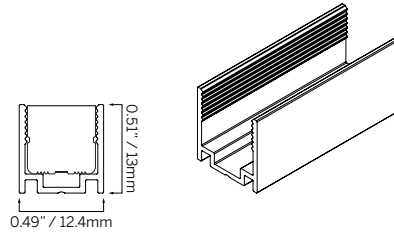

	Cut Interval	DELIVERED LUMENS lm/ft						
		1800K	2400K	2700K	3000K	3500K	4000K	6000K
<b>S10</b>	55.56 mm (2.2")	23	29	32	34	35	37	35

ORDERING INFORMATION									
MODEL	JACKET	CCT	LED TYPE	CABLE ENTRY	IP RATING	CABLE LENGTH	LENGTH	DRIVERS	
<b>63S1010HCHOM</b> Flex 10x10 Multi Honeycomb High Output	2 Black	<b>C18</b> 1800K	<b>S10</b> 10 W/m (4m max.)	<b>E</b> End <b>B</b> Bottom <b>SL</b> Side Left <b>SR</b> Side Right	<b>7</b> IP67 <b>2</b> IP20	<b>003</b> 0.3m (1ft)	.XXXX Length in inches	<b>D010</b> <b>EL96</b> <b>DPH</b> <b>L3D0E</b> <b>DALI-DT6</b> <b>UNV96-WL</b> <b>UNV384-WL</b>	
		<b>C24</b> 2400K	3 W/ft (13.1ft max.)			<b>010</b> 1m (3.3ft)			
		<b>C27</b> 2700K				<b>030</b> 3m (9.8ft)			
		<b>C30</b> 3000K				<b>050</b> 5m (16.4ft)			
		<b>C35</b> 3500K				<b>100</b> 10m (32.8ft)			
		<b>C40</b> 4000K							
<b>C60</b> 6000K									
<b>63S1010HCHOM</b>	<b>2</b>		<b>S10</b>						

# FLEX 10x10 MULTI HONEYCOMB

0.39x0.39"

### ORDERING INFORMATION

MODEL	FINISH	LENGTH
<b>63S1010X</b>	<b>5AP</b> Silver	<b>0030</b> 30mm (1.18")
	<b>2AP</b> Black	<b>1000</b> 1000mm (39.37")
		<b>2000</b> 2000mm (78.74")
<b>63S1010X</b>		

30

1000/2000