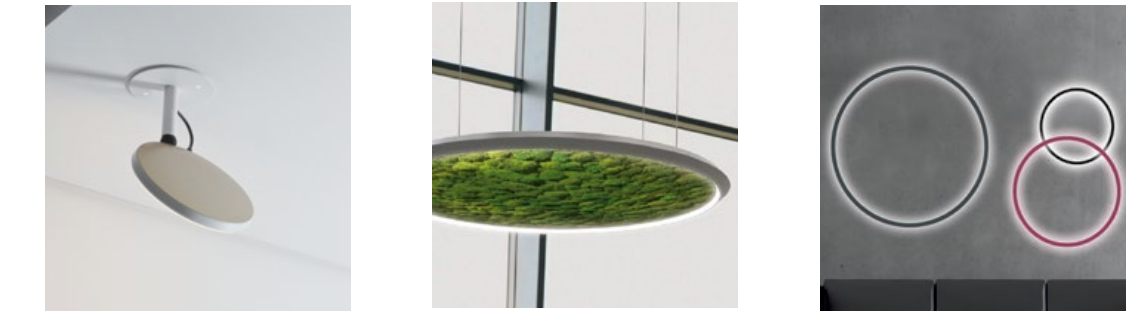

Light + Acoustic

Circolo Ellipse Soft Delta Soft Quadra Soft Square

Wall

Avveni Pure Ceiling / Wall Luce Verde Slim Slim Wall

Pendant

Anello Angolo Circolo I Circolo Inverse Circolo L Circolo Mini Doppio Direct Doppio Direct/Indirect

AVVENI

Avveni Pendant 1 Avveni Pendant 3 Avveni Pendant 4 Avveni Pendant 5

Doppio Ellipse Direct Doppio Ellipse Direct/Indirect Doppio Linea Direct Doppio Linea Direct/Indirect Ellipse Ellipse Half-Shell Evolution S / M / Vertical Favo

Luce Verde Anello Luce Verde Slim Palito Palito Mikado Sky Slim Direct Slim Indirect Slim In

Avveni Ceiling 4

Slim Out Slim Delta Direct Slim Delta In Slim Ellipse Direct Soft Delta Soft Quadra Soft Square Tia