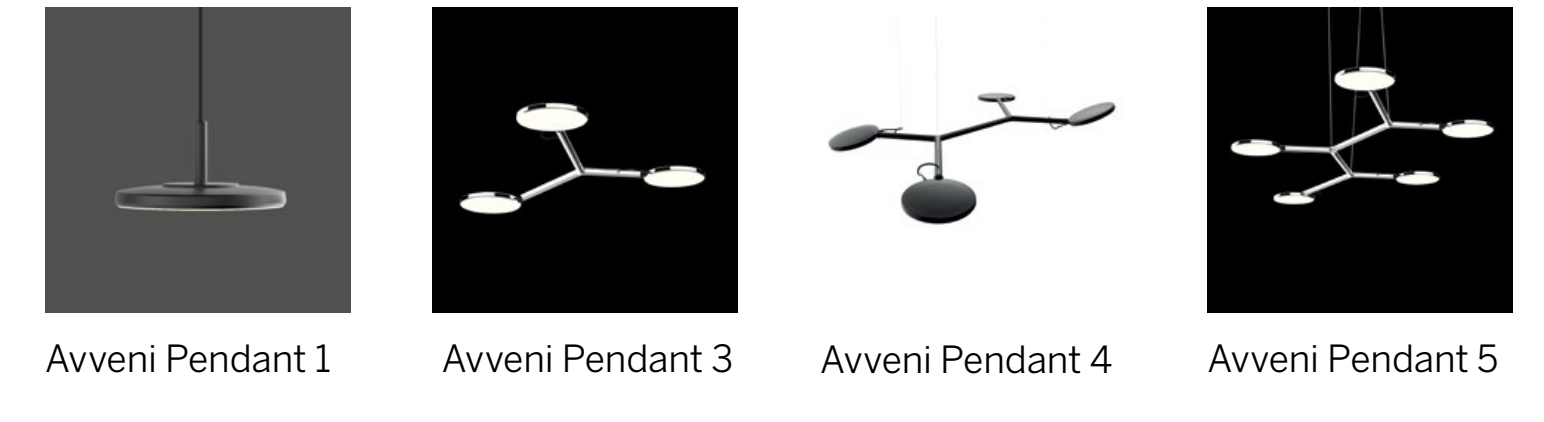

Light + Acoustic

Circolo Ellipse Soft Delta Soft Quadra Soft Square

Wall

Avveni Pure Ceiling / Wall Luce Verde Slim Slim Wall

Pendant

Anello Angolo Circolo I Circolo Inverse Circolo L Circolo Mini Doppio Direct Doppio Direct/Indirect

AVVENI

Avveni Pendant 1 Avveni Pendant 3 Avveni Pendant 4 Avveni Pendant 5

Doppio Ellipse Direct Doppio Ellipse Direct/Indirect Doppio Linea Direct Doppio Linea Direct/Indirect Ellipse Ellipse Half-Shell Evolution S / M / Vertical Favo