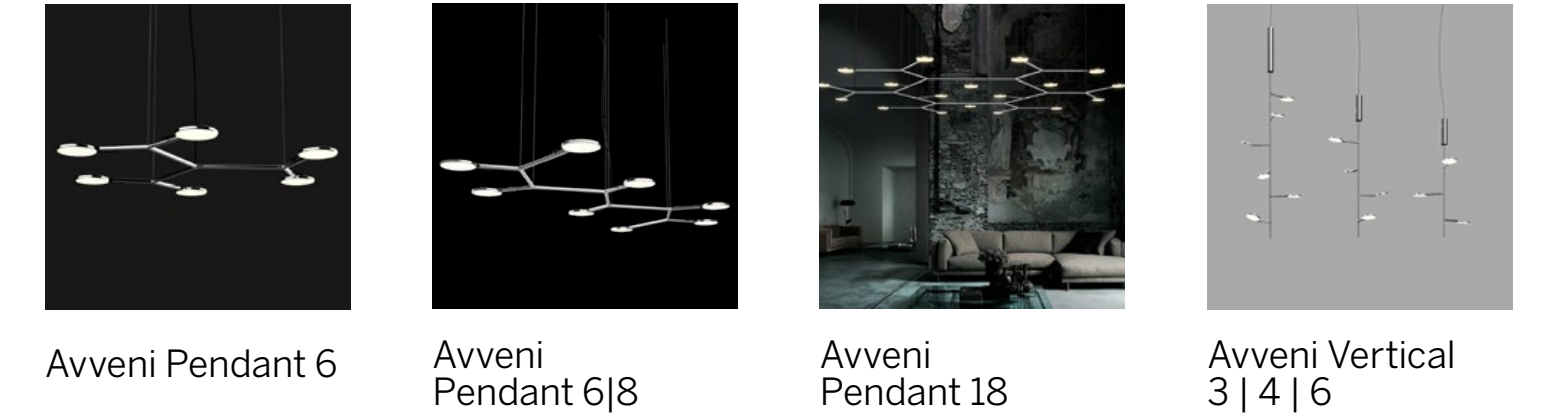

Light + Acoustic

Circolo Ellipse Soft Delta Soft Quadra Soft Square

Wall

Avveni Pure Ceiling / Wall Luce Verde Slim Slim Wall

Pendant

Anello Angolo Circolo I Circolo Inverse Circolo L Circolo Mini Doppio Direct Doppio Direct/Indirect

AVVENI

Avveni Pendant 1 Avveni Pendant 3 Avveni Pendant 4 Avveni Pendant 5

Doppio Ellipse Direct Doppio Ellipse Direct/Indirect Doppio Linea Direct Doppio Linea Direct/Indirect Ellipse Ellipse Half-Shell Evolution S / M / Vertical Favo