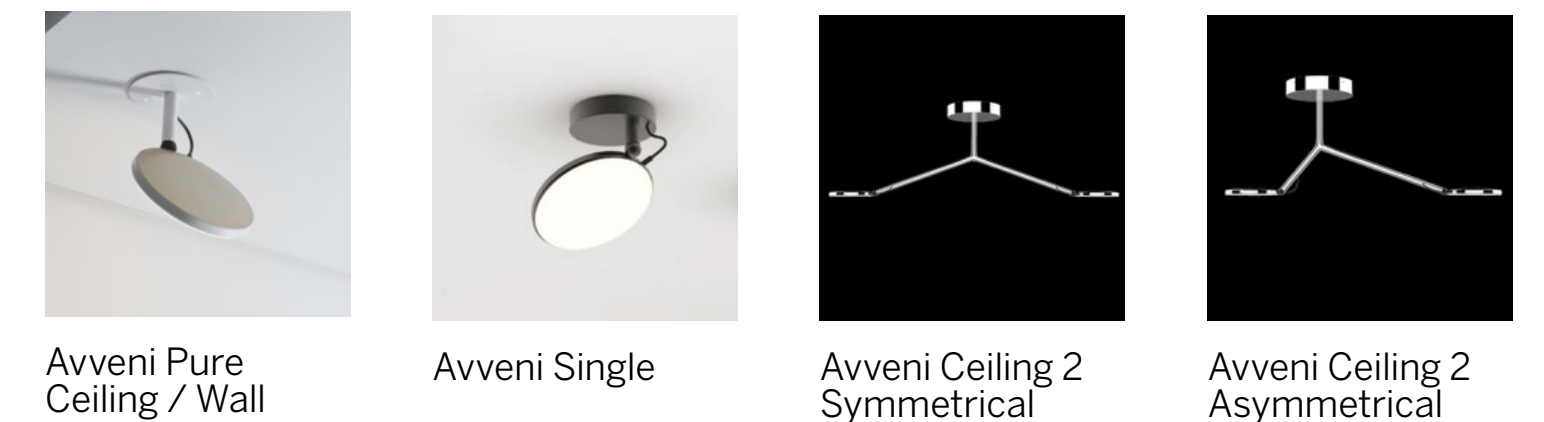

Avveni Pendant 6 Avveni Pendant 6|8 Avveni Pendant 18 Avveni Vertical 3 | 4 | 6