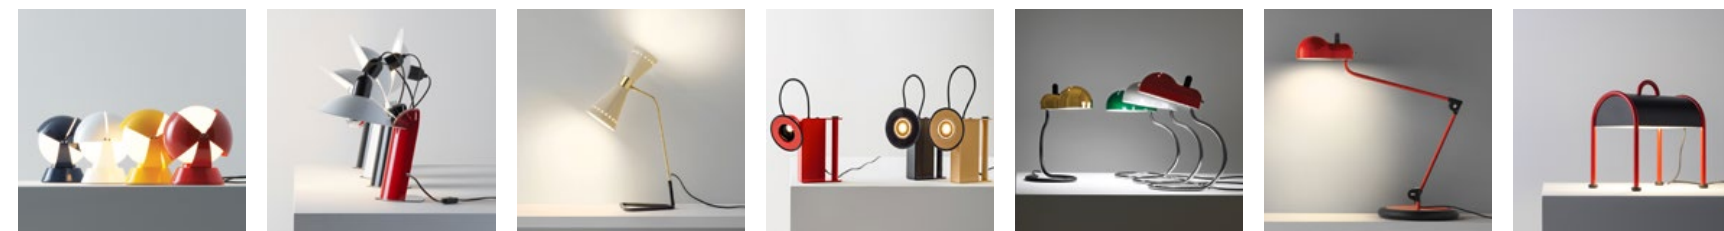

IP44.DE

Solar

aqua cherry bubbls solar fil kal solar lix spike solar

piek mini solar qua reed solar reed solar set

Portable

cherry bubbls cherry bubbls canes glim lix lix mini

lix skinny qu

solar join

kal solar join lix spike solar join piek mini solar join reed solar join solar join fixtures require solar panel L

STILNOVO

Table

Buonanotte Lampiatta Megafono Minibox Minitopo Topo Valigia

Floor

Galassia Topo Triedro

Suspension

Campana Diphy Galassia Lampiatta Megafono Mongolfier Sputnik

Trepìù Triedro

Wall / Ceiling

Galassia Lampiatta Megafono Minibox Triedro