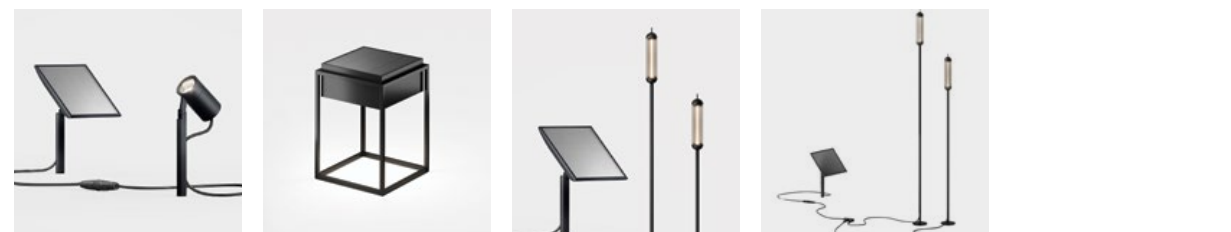

IP44.DE

Solar

aqua cherry bubbls solar fil kal solar lix spike solar

piek mini solar qua reed solar reed solar set

Portable

cherry bubbls cherry bubbls canes glim lix lix mini

lix skinny qu

solar join

kal solar join lix spike solar join piek mini solar join reed solar join solar join fixtures require solar panel L

STILNOVO

Table

Buonanotte Lampiatta Megafono Minibox Minitopo Topo Valigia

Floor

Galassia Topo Triedro

Suspension

Campana Diphy Galassia Lampiatta Megafono Mongolfier Sputnik

Trepìù Triedro

Wall / Ceiling

Galassia Lampiatta Megafono Minibox Triedro