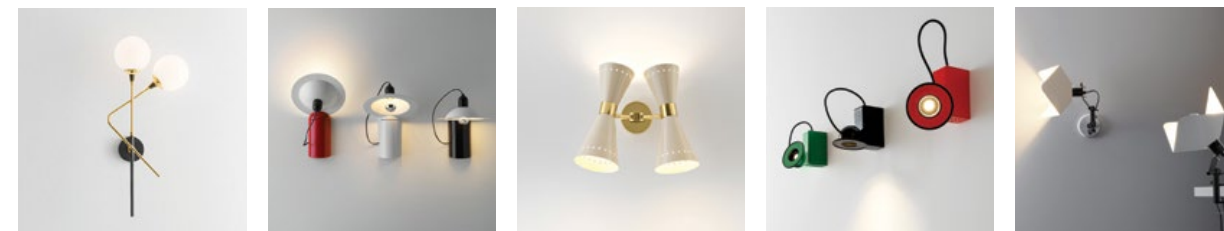

IP44.DE

Solar

aqua cherry bubbls solar fil kal solar lix spike solar

piek mini solar qua reed solar reed solar set

Portable

cherry bubbls cherry bubbls canes glim lix lix mini

lix skinny qu

solar join

kal solar join lix spike solar join piek mini solar join reed solar join solar join fixtures require solar panel L

STILNOVO

Table

Buonanotte Lampiatta Megafono Minibox Minitopo Topo Valigia

Floor

Galassia Topo Triedro

Suspension

Campana Diphy Galassia Lampiatta Megafono Mongolfier Sputnik

Trepìù Triedro

Wall / Ceiling

Galassia Lampiatta Megafono Minibox Triedro