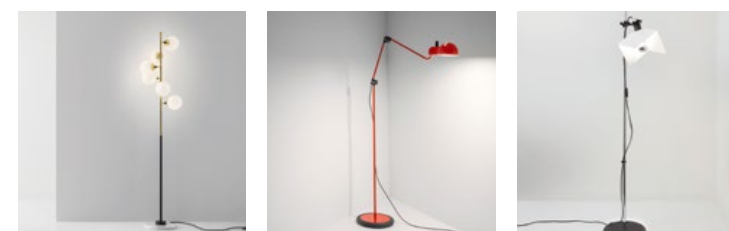

IP44.DE

Solar

aqua cherry bubbls solar fil kal solar lix spike solar

piek mini solar qua reed solar reed solar set

Portable

cherry bubbls cherry bubbls canes glim lix lix mini

lix skinny qu

solar join

kal solar join lix spike solar join piek mini solar join reed solar join solar join fixtures require solar panel L

STILNOVO

Table

Buonanotte Lampiatta Megafono Minibox Minitopo Topo Valigia

Floor

Galassia Topo Triedro

Suspension

Campana Diphy Galassia Lampiatta Megafono Mongolfier Sputnik

Trepìù Triedro

Wall / Ceiling

Galassia Lampiatta Megafono Minibox Triedro