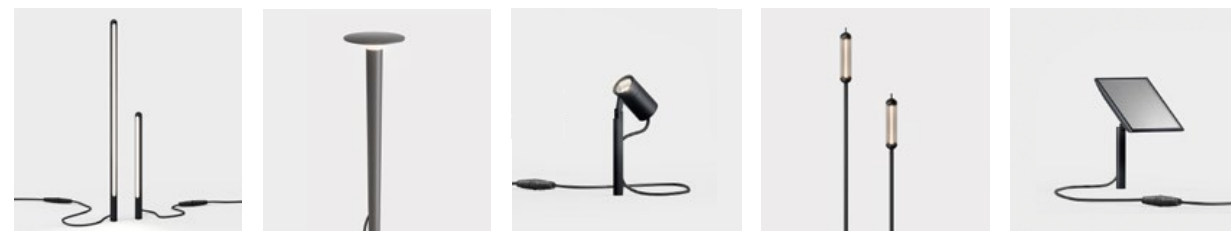

IP44.DE

Solar

aqua cherry bubbls solar fil kal solar lix spike solar

piek mini solar qua reed solar reed solar set

Portable

cherry bubbls cherry bubbls canes glim lix lix mini

lix skinny qu

solar join

kal solar join lix spike solar join piek mini solar join reed solar join solar join fixtures require solar panel L

STILNOVO

Table

Buonanotte Lampiatta Megafono Minibox Minitopo Topo Valigia

Floor

Galassia Topo Triedro

Suspension

Campana Diphy Galassia Lampiatta Megafono Mongolfier Sputnik

Trepìù Triedro

Wall / Ceiling

Galassia Lampiatta Megafono Minibox Triedro