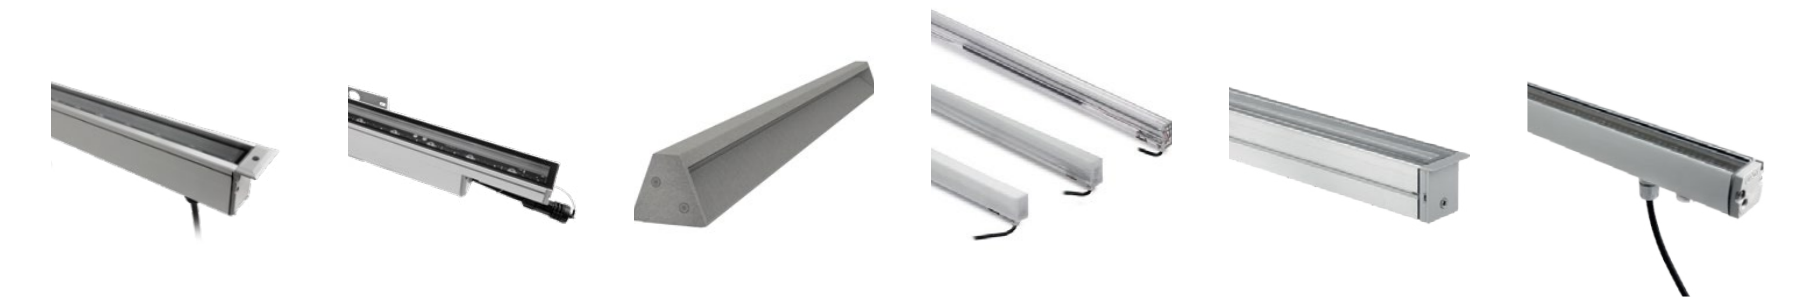

## Downlights

Epitax    Quantum    Giotto    Loro (round)    Loro (square)

## Outdoor Ceiling

Guardian    Orma Ceiling

## Outdoor Linear

Archiline Recessed    Archiline wall    Dirigo    Paseo    Xenia Recessed    Xenia Wall

Updated 4.2024

## Small Downlights / Crystals

Beriel    Bibok    Elin    Gude    Ture

Quara IP65 (round)    Quara IP65 (square)    Sand (round)    Sand (square)