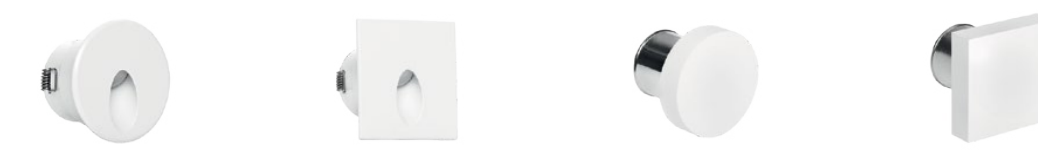

## Small Downlights / Crystals

Beriel    Bibok    Elin    Gude    Ture

Quara IP65 (round)    Quara IP65 (square)    Sand (round)    Sand (square)