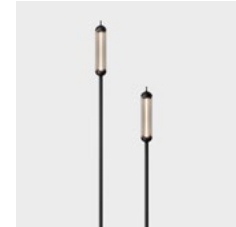

decorative

Updated 1.2024

IP44.DE

Solar

aqu

cherry bubbls solar

fil

lix spike solar

piek mini solar

qua

reed solar

Portable

cherry bubbls

glim

lix

qu

solar join

lix spike solar join

piek mini solar join

reed solar join

STILNOVO

Table

Buonanotte

Lampiatta

Triedro

Suspension

Galassia

Megafono

Sputnik

Trepìù

Wall/ceiling

Galassia