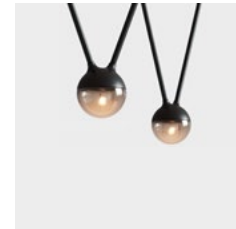

decorative

Updated 1.2024

IP44.DE

Solar

aqu

cherry bubbls solar

fil

lix spike solar

piek mini solar

qua

reed solar

Portable

cherry bubbls

glim

lix

qu

Megafono

Minibox

Minitopo

Topo

Valigia

Floor

Galassia

Topo