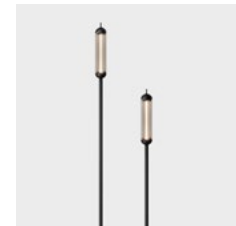

decorative

Updated 1.2024

IP44.DE

Solar

aqu

cherry bubbls solar

fil

lix spike solar

piek mini solar

qua

reed solar

Portable

cherry bubbls

glim

lix

qu

solar join

lix spike solar join

piek mini solar join

reed solar join

STILNOVO

Table

Buonanotte

Lampiatta

Megafono

Minibox

Minitopo

Topo

Valigia

Floor

Galassia

Topo