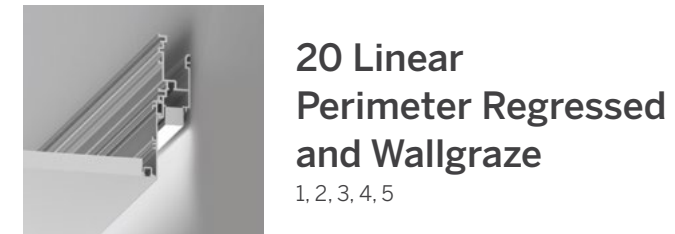

Linear

ProTools 60 Linear (2.4")

60 Linear (2.4")

Coves / Perimeter

Coves

Perimeter