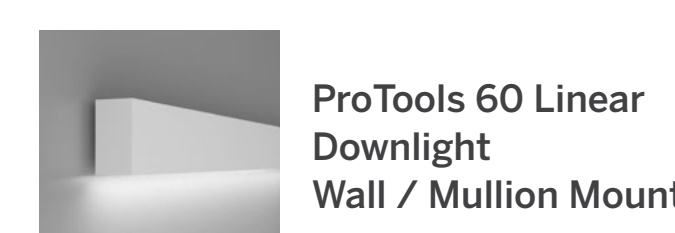

Linear

ProTools 60 Linear (2.4")

60 Linear (2.4")

Coves / Perimeter

Coves

Perimeter