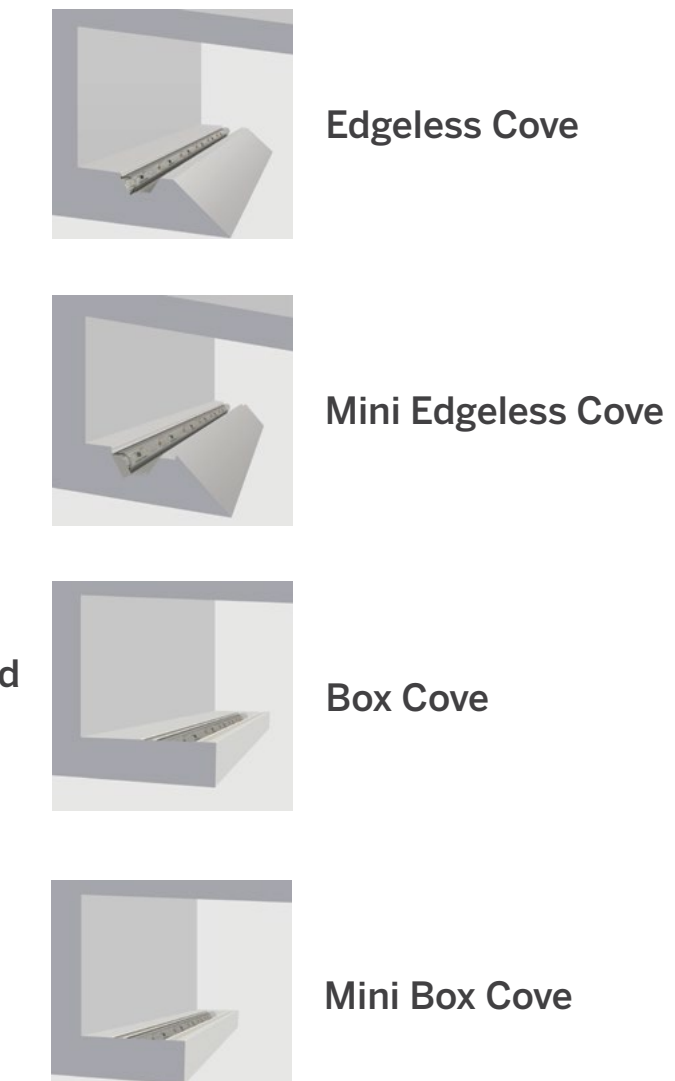

Linear

ProTools 60 Linear (2.4")

60 Linear (2.4")

Coves / Perimeter

Coves

Perimeter