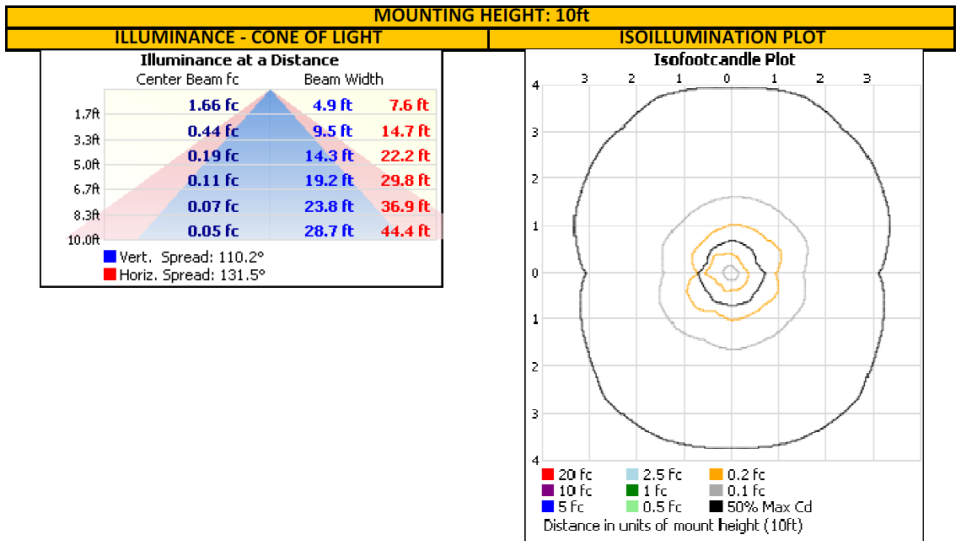

BULBRITE

G40
950 LUMENS
7W
2700K