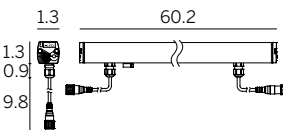

60.2" 37W IND

Cables

E83043	E83044	E83045	E83046	E83047
59" line volt. power feed cable F 3 pin M12	196" line volt. power feed cable F 3 pin M12	39" line volt. power extension cable M+F 3 pin M12	196" line volt. power extension cable M+F 3 pin M12	393" line volt. power extension cable M+F 3 pin M12

Accessories

Steel fixing brackets		Anti-glaring accessory	
1.8-2.6"	E98949	14.4"	E98782
3.5"	E89045	24.8"	E98783
5.9"	E89046	36.6"	E98784
11.8"	E89047	48.4"	E98785
		60.2"	E99778