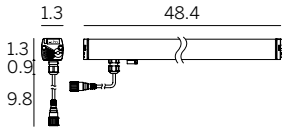

48.8" 27.8W IND