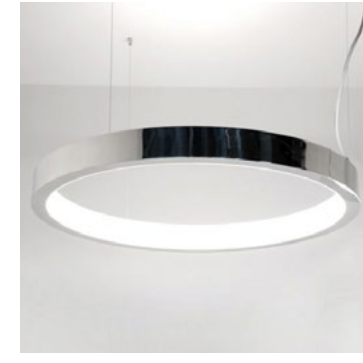

Light + Acoustic

Circolo

Ellipse

Soft Delta

Soft Quadra

Soft Square

Wall

Girata Vertical

Slim Wall

Pendant

Anello

Angolo

Circolo I

Circolo Inverse

Circolo L

AVVENI

Avveni Pendant 1

Avveni Pendant 3

Avveni Pendant 4

Avveni Pendant 5

Circolo Mini

Doppio Direct

Doppio Direct/
Indirect

Doppio Ellipse
Direct

Ellipse Half-Shell

Fino Pendant

Avveni Pure
Ceiling / Wall

Avveni Single

Avveni Ceiling 2
Symmetrical

Avveni Ceiling 2
Asymmetrical

Fio

Gioco Direct