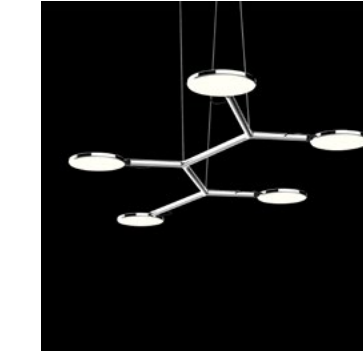

Light + Acoustic

Circolo

Ellipse

Soft Delta

Soft Quadra

Soft Square

Wall

Girata Vertical

Slim Wall

Pendant

Anello

Angolo

Circolo I

Circolo Inverse

Circolo L

AVVENI

Avveni Pendant 1

Avveni Pendant 3

Avveni Pendant 4

Avveni Pendant 5

Circolo Mini

Doppio Direct

Doppio Direct/
Indirect

Doppio Ellipse
Direct

Ellipse Half-Shell

Fino Pendant

Avveni Pure
Ceiling / Wall

Avveni Single

Avveni Ceiling 2
Symmetrical

Avveni Ceiling 2
Asymmetrical

Fio

Gioco Direct