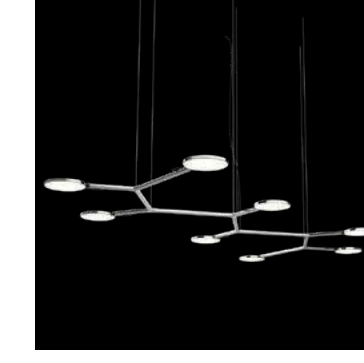

Avveni
Pendant 6|8