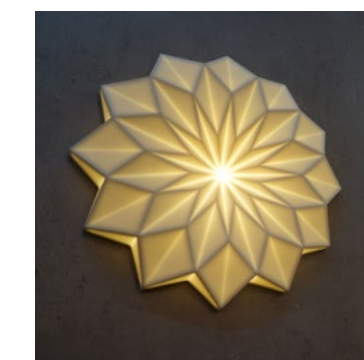

Ellipse Half-Shell

Fino Pendant

Avveni Pure
Ceiling / Wall

Avveni Single

Avveni Ceiling 2
Symmetrical

Avveni Ceiling 2
Asymmetrical

Fio

Gioco Direct

Gioco Indirect

Girata Horizontal

Highmoon Flat

Avveni Ceiling 4

Insieme

Luce Verde Anello

Luce Verde Slim

Palito

Palito Mikado

Surface

Fino Spot 2

Spilla

Sky

Slim Delta Direct

Slim Delta In

Slim Direct

Slim Ellipse Direct

Slim In

Slim Indirect

Slim Out

Soft Delta

Soft Quadra

Soft Square

Tia