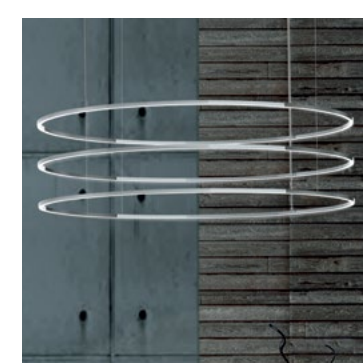

Ellipse Half-Shell

Fino Pendant

Avveni Pure
Ceiling / Wall

Avveni Single

Avveni Ceiling 2
Symmetrical

Avveni Ceiling 2
Asymmetrical

Fio

Gioco Direct

Gioco Indirect

Girata Horizontal

Highmoon Flat

Avveni Ceiling 4

Insieme

Luce Verde Anello

Luce Verde Slim

Palito

Palito Mikado

Surface

Fino Spot 2

Spilla

Sky

Slim Delta Direct

Slim Delta In

Slim Direct

Slim Ellipse Direct

Slim In

Slim Indirect

Slim Out

Soft Delta

Soft Quadra

Soft Square

Tia