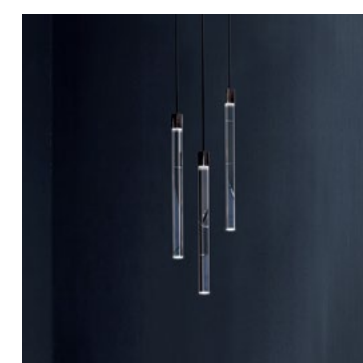

Ellipse Half-Shell

Fino Pendant

Avveni Pure
Ceiling / Wall

Avveni Single

Avveni Ceiling 2
Symmetrical

Avveni Ceiling 2
Asymmetrical

Fio

Gioco Direct

Gioco Indirect

Girata Horizontal

Highmoon Flat

Avveni Ceiling 4

Insieme

Luce Verde Anello

Luce Verde Slim

Palito

Palito Mikado

Surface

Fino Spot 2

Spilla

Sky

Slim Delta Direct

Slim Delta In

Slim Direct