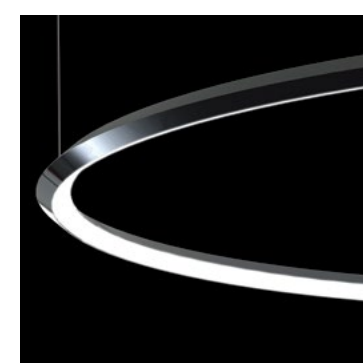

Ellipse Half-Shell

Fino Pendant

Avveni Pure
Ceiling / Wall

Avveni Single

Avveni Ceiling 2
Symmetrical

Avveni Ceiling 2
Asymmetrical

Fio

Gioco Direct

Gioco Indirect

Girata Horizontal

Highmoon Flat

Avveni Ceiling 4

Insieme

Luce Verde Anello

Luce Verde Slim

Palito