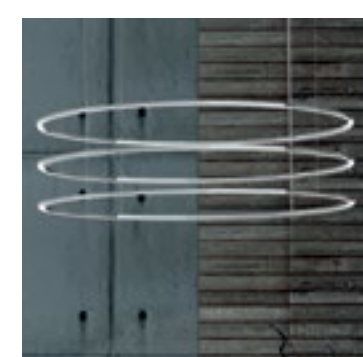

Girata Horizontal

Highmoon Flat

Avveni Pure
Ceiling / Wall

Avveni Single

Avveni Ceiling 2
Symmetrical

Avveni Ceiling 2
Asymmetrical

Insieme

Luce Verde Anello

Luce Verde Slim

Palito

Palito Mikado

Avveni Ceiling 4

Sky

Slim Delta Direct

Slim Delta In

Slim Direct

Slim Ellipse Direct

Surface

Fino Spot 2

Spilla

Slim In

Slim Indirect

Slim Out

Soft Delta