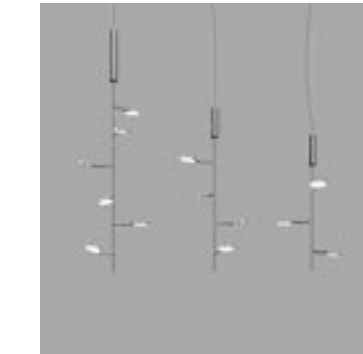

Girata Vertical

Slim Wall

Circolo Mini

Doppio Direct

Doppio Direct/
Indirect

Doppio Ellipse
Direct

Doppio Ellipse
Direct/Indirect

AVVENI

Avveni Pendant 1

Avveni Pendant 3

Avveni Pendant 4

Avveni Pendant 5

Doppio Linea
Direct

Doppio Linea
Direct/Indirect

Ellipse

Ellipse Half-Shell

Fino Pendant

Avveni Pendant 6

Avveni
Pendant 6|8

Avveni
Pendant 18

Avveni Vertical
3 | 4 | 6

Fio

Gioco Direct

Gioco Indirect