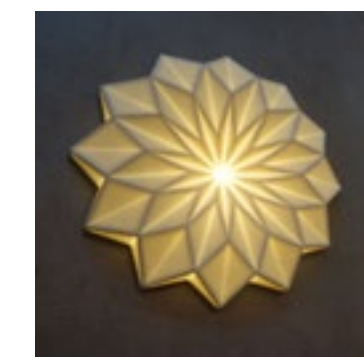

Girata Horizontal

Highmoon Flat

Avveni Pure
Ceiling / Wall

Avveni Single

Avveni Ceiling 2
Symmetrical

Avveni Ceiling 2
Asymmetrical

Insieme

Luce Verde Anello

Luce Verde Slim

Palito

Palito Mikado

Avveni Ceiling 4

Sky

Slim Delta Direct

Slim Delta In

Slim Direct

Slim Ellipse Direct

Surface

Fino Spot 2

Spilla

Slim In

Slim Indirect

Slim Out

Soft Delta