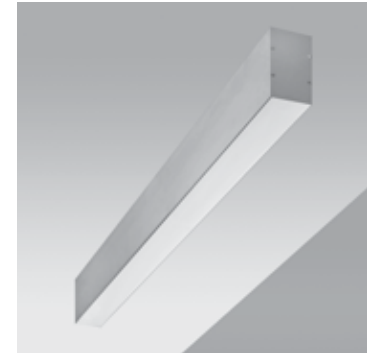

ceiling

Clearline Ceiling

Ciro SQ

Ciro RD

Fuse

Stick M

surface

Aura

Ciro SQ

Ciro RD

wall

City Indoor

Clearline Wall

Nordik

Sigma

Clearline Pendant