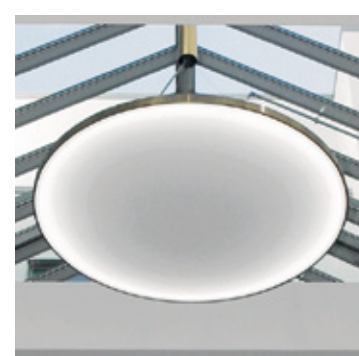

## Wall

Girata Vertical

Slim Wall

Circolo Mini

Doppio Direct

Doppio Direct/Indirect

Doppio Ellipse Direct

Doppio Ellipse Direct/Indirect

Ellipse Half-Shell

Fino Pendant

Avveni Pendant 6

Avveni Pendant 6|8

Avveni Pendant 18

Avveni Vertical 3 | 4 | 6

Fio

Gioco Direct

Gioco Indirect

Girata Horizontal

Highmoon Flat

Avveni Pure Ceiling / Wall

Avveni Single

Avveni Ceiling 2 Symmetrical

Avveni Ceiling 2 Asymmetrical

Insieme