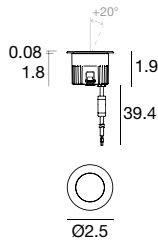

**Orma Trim Semi-Flush Wall Washer | Up-Light | powerLED**

C.C. 4W DC 350 mA	Cct	lm S - D	Optic
Steel/Alu <b>E83630</b>	<b>M</b> 2700	490 - 129	<b>07</b> Asymm. -
Brass/Alu <b>E84310</b>	<b>W</b> 3000	490 - 129	
	<b>N</b> 4000	529 - 140	

C.V. 24 V - 5W DC	Cct	lm S - D	Optic
Steel/Alu <b>E83632</b>	<b>M</b> 2700	490 - 129	<b>07</b> Asymm. -
Brass/Alu <b>E84311</b>	<b>W</b> 3000	490 - 129	
	<b>N</b> 4000	529 - 140	

**Power supply options (remote only)**

C.C. - 12W DC 350 mA	Cct	lm S - D	Optic
Steel/Alu <b>E83638</b>	<b>M</b> 2700	1724 - 598	<b>07</b> Asymm. -
Brass/Alu <b>E84314</b>	<b>W</b> 3000	1724 - 598	
	<b>N</b> 4000	1854 - 643	

**Power supply options (remote only)**