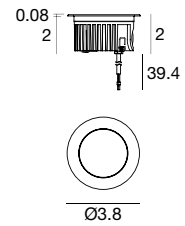

## Orma Semi-Flush Trim | Frosted | 2.5" Ø

| C.C. 1W DC - 350mA |               | Cct           | lm S - D | Optic                    |
|--------------------|---------------|---------------|----------|--------------------------|
| Steel Alu          | <b>E81211</b> | <b>M</b> 2700 | 136 - 17 | <b>00</b> General (117°) |
| Brass Alu          | <b>E84318</b> | <b>W</b> 3000 | 145 - 18 |                          |
|                    |               | <b>N</b> 4000 | 155 - 19 |                          |

| C.V. 1.5W DC - 24 VDC |               | Cct           | lm S - D | Optic                    |
|-----------------------|---------------|---------------|----------|--------------------------|
| Steel Alu             | <b>E81212</b> | <b>M</b> 2700 | 136 - 17 | <b>00</b> General (117°) |
| Brass Alu             | <b>E84319</b> | <b>W</b> 3000 | 145 - 18 |                          |
|                       |               | <b>N</b> 4000 | 155 - 19 |                          |

## Orma Semi-Flush Trim | Frosted | 3.8" Ø

| C.C. 2W DC - 630mA |               | Cct           | lm S - D | Optic                    |
|--------------------|---------------|---------------|----------|--------------------------|
| Steel Alu          | <b>E81213</b> | <b>M</b> 2700 | 249 - 25 | <b>00</b> General (118°) |
| Brass Alu          | <b>E84320</b> | <b>W</b> 3000 | 266 - 26 |                          |
|                    |               | <b>N</b> 4000 | 284 - 28 |                          |