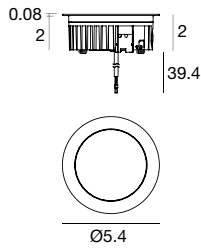

## Orma Semi-Flush Trim | Frosted | 3.8" Ø

| C.C. 2W DC - 630mA |               | Cct           | lm S - D | Optic                    |
|--------------------|---------------|---------------|----------|--------------------------|
| Steel Alu          | <b>E81213</b> | <b>M</b> 2700 | 249 - 25 | <b>00</b> General (118°) |
| Brass Alu          | <b>E84320</b> | <b>W</b> 3000 | 266 - 26 |                          |
|                    |               | <b>N</b> 4000 | 284 - 28 |                          |

| C.V. 2.5W DC - 24 VDC |               | Cct           | lm S - D | Optic                    |
|-----------------------|---------------|---------------|----------|--------------------------|
| Steel Alu             | <b>E81214</b> | <b>M</b> 2700 | 249 - 25 | <b>00</b> General (118°) |
| Brass Alu             | <b>E84321</b> | <b>W</b> 3000 | 266 - 26 |                          |
|                       |               | <b>N</b> 4000 | 284 - 28 |                          |

Inter-lux reserves the right to make technical changes without notice.

**Orma Semi-Flush Trim | Frosted | 5.4" Ø**

| C.C. 4W DC - 350mA |               | Cct    | lm S - D | Optic             |
|--------------------|---------------|--------|----------|-------------------|
| Steel Alu          | <b>E81215</b> | M 2700 | 490 - 90 | 00 General (116°) |
| Brass Alu          | <b>E84322</b> | W 3000 | 490 - 90 |                   |
|                    |               | N 4000 | 529 - 97 |                   |

| C.V. 5W DC - 24 VDC |               | Cct    | lm S - D | Optic             |
|---------------------|---------------|--------|----------|-------------------|
| Steel Alu           | <b>E81216</b> | M 2700 | 490 - 90 | 00 General (116°) |
| Brass Alu           | <b>E84323</b> | W 3000 | 490 - 90 |                   |
|                     |               | N 4000 | 529 - 97 |                   |