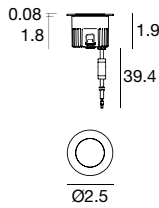

## Orma Semi-Flush Trim | Frosted | 2.5" Ø

| C.C. 1W DC - 350mA |               | Cct           | lm S - D | Optic                    |
|--------------------|---------------|---------------|----------|--------------------------|
| Steel Alu          | <b>E81211</b> | <b>M</b> 2700 | 136 - 17 | <b>00</b> General (117°) |
| Brass Alu          | <b>E84318</b> | <b>W</b> 3000 | 145 - 18 |                          |
|                    |               | <b>N</b> 4000 | 155 - 19 |                          |

| C.V. 1.5W DC - 24 VDC |               | Cct           | lm S - D | Optic                    |
|-----------------------|---------------|---------------|----------|--------------------------|
| Steel Alu             | <b>E81212</b> | <b>M</b> 2700 | 136 - 17 | <b>00</b> General (117°) |
| Brass Alu             | <b>E84319</b> | <b>W</b> 3000 | 145 - 18 |                          |
|                       |               | <b>N</b> 4000 | 155 - 19 |                          |

## Orma Semi-Flush Trim | Frosted | 3.8" Ø

| C.C. 2W DC - 630mA |               | Cct           | lm S - D | Optic                    |
|--------------------|---------------|---------------|----------|--------------------------|
| Steel Alu          | <b>E81213</b> | <b>M</b> 2700 | 249 - 25 | <b>00</b> General (118°) |
| Brass Alu          | <b>E84320</b> | <b>W</b> 3000 | 266 - 26 |                          |
|                    |               | <b>N</b> 4000 | 284 - 28 |                          |