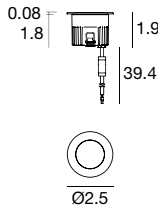

Orma Trim Semi-Flush Fixed | Up-Light | powerLED

C.C. 4W DC - 350mA		Cct	lm S - D	Optic
Steel Alu	E80582	M 2700	490 - 272	15 Spot (22°)
Brass Alu	E84289	W 3000	490 - 272	30 Flood (29°)
		N 4000	529 - 294	60 W.Flood (48°)
				25 Elliptical -

HC		Cct	lm S - D	Optic
Steel Alu	E80583	M 2700	490 - 187	15 Spot (20°)
Brass Alu	E84290	W 3000	490 - 187	30 Flood (25°)
		N 4000	529 - 202	60 Flood (37°)

DL		Cct	lm S - D	Optic
Steel Alu	E80584	M 2700	490 - 194	15 Spot (22°)
Brass Alu	E84291	W 3000	490 - 194	30 Flood (30°)
		N 4000	529 - 209	60 W.Flood (55°)

C.V. 5W DC - 24 VDC		Cct	lm S - D	Optic
Steel Alu	E80585	M 2700	490 - 272	15 Spot (22°)
Brass Alu	E84292	W 3000	490 - 272	30 Flood (29°)
		N 4000	529 - 294	60 W.Flood (48°)
				25 Elliptical -

HC		Cct	lm S - D	Optic
Steel Alu	E80586	M 2700	490 - 187	15 Spot (20°)
Brass Alu	E84293	W 3000	490 - 187	30 Flood (25°)
		N 4000	529 - 202	60 Flood (37°)