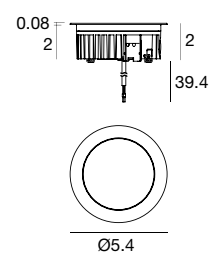

E99651
Recessed casing
PVC

E83201
Recessed casing
PVC

RTG E80588W30 / E81321V45

Orma Trim Semi-Flush Fixed | Up-Light | arrayLED

C.C. 12W DC - 350mA	Cct	lm S - D	Optic
Steel/Alu E81175	M 2700	1724 - 1379	15 Spot (14°)
Brass/Alu E84302	W 3000	1724 - 1379	30 Flood (31°)
	N 4000	1854 - 1485	60 W.Flood (60°)

HC	Cct	lm S - D	Optic
Steel/Alu E81176	M 2700	1724 - 981	15 Spot (14°)
Brass/Alu E84303	W 3000	1724 - 981	30 Flood (28°)
	N 4000	1854 - 1055	60 W.Flood (49°)

DL	Cct	lm S - D	Optic
Steel/Alu E81177	M 2700	1724 - 1094	15 Spot (14°)
Brass/Alu E84304	W 3000	1724 - 1094	30 Flood (30°)
	N 4000	1854 - 1178	60 W.Flood (52°)