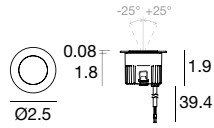

Orma Trim Semi-Flush Adjustable | Up-Light | powerLED

C.C. 4W DC - 350mA		Cct	lm S - D	Optic
Steel Alu	E81199	M 2700	490 - 272	15 Spot (22°)
Brass Alu	E82521	W 3000	490 - 272	30 Flood (29°)
		N 4000	529 - 294	60 W.Flood (48°)

C.V. 5W DC - 24 VDC		Cct	lm S - D	Optic
Steel Alu	E81200	M 2700	490 - 272	15 Spot (22°)
Brass Alu	E82522	W 3000	490 - 272	30 Flood (29°)
		N 4000	529 - 294	60 W.Flood (48°)

Power supply options (remote only)