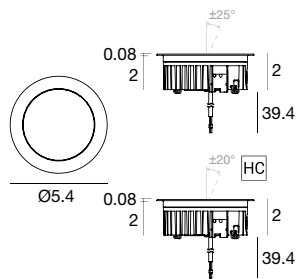

C.V. 9W DC - 24 VDC		Cct	lm S - D	Optic
Steel Alu	E81202	M 2700	1193 - 955	15 Spot (15°)
Brass Alu	E82524	W 3000	1244 - 997	30 Flood (31°)
		N 4000	1313 - 1052	60 W.Flood (61°)

HC	Cct	lm S - D	Optic	
Steel Alu	E82457	M 2700	1193 - 687	15 Spot -
Brass Alu	E82935	W 3000	1244 - 716	30 Flood -
		N 4000	1313 - 756	60 W.Flood -

Orma Trim Semi-Flush Adjustable | Up-Light | arrayLED

C.C. - 12W DC - 350mA		Cct	lm S - D	Optic
Steel/Alu	E81203	M 2700	1724 - 1317	15 Spot (22°)
Brass/Alu	E82525	W 3000	1724 - 1317	30 Flood (34°)
		N 4000	1854 - 1417	60 W.Flood (61°)