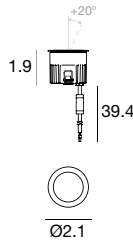

**Orma Trim Flush Wall Washer | Up-Light | powerLED**

C.C. 4W DC 350 mA	Cct	lm S - D	Optic
Steel/Alu <b>E83631</b>	<b>M</b> 2700	490 - 129	<b>07</b> Asymm. -
	<b>W</b> 3000	490 - 129	
	<b>N</b> 4000	529 - 140	

C.V. 24 V - 5W DC	Cct	lm S - D	Optic
Steel/Alu <b>E83633</b>	<b>M</b> 2700	490 - 129	<b>07</b> Asymm. -
	<b>W</b> 3000	490 - 129	
	<b>N</b> 4000	529 - 140	

**Power supply options (remote only)**

OT96-D010	OT96-JBX
Osram, 10% 0-10V dim, 96W, 24VDC, 120-277VAC, supplied in a Dry location enclosure	Osram, Non-dim 24VDC, 120-277VAC, Wet location

<b>E99650</b> Recessed casing PVC	Ø2.2  3 Ø3.8	<b>E99560</b> Recessed casing PVC	Ø2.8  3.1 Ø3.8
<b>E99855*</b> Recessed casing PVC	2.9  3.1 Ø3.8	<b>E83203</b> Recessed casing PVC	3  Ø2.2

**Orma Trim Flush Wall Washer | Up-Light | arrayLED**

**Orma Trim Flush Wall Washer | Up-Light | arrayLED**

C.C. - 8W DC 220 mA	Cct	lm S - D	Optic
Steel/Alu <b>E83635</b>	<b>M</b> 2700	1080 - 300	<b>07</b> Asymm. -
	<b>W</b> 3000	1126 - 313	
	<b>N</b> 4000	1188 - 330	