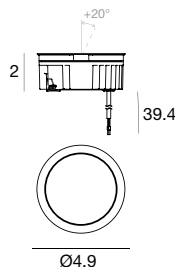

**Orma Trim Flush Wall Washer | Up-Light | powerLED**

C.C. 4W DC 350 mA	Cct	lm S - D	Optic
Steel/Alu <b>E83631</b>	<b>M</b> 2700	490 - 129	<b>07</b> Asymm. -
	<b>W</b> 3000	490 - 129	
	<b>N</b> 4000	529 - 140	

C.V. 24 V - 5W DC	Cct	lm S - D	Optic
Steel/Alu <b>E83633</b>	<b>M</b> 2700	490 - 129	<b>07</b> Asymm. -
	<b>W</b> 3000	490 - 129	
	<b>N</b> 4000	529 - 140	

**Power supply options (remote only)**

OT96-D010	OT96-JBX
Osram, 10% 0-10V dim, 96W, 24VDC, 120-277VAC, supplied in a Dry location enclosure	Osram, Non-dim 24VDC, 120-277VAC, Wet location

<b>E99650</b> Recessed casing PVC	Ø2.2  3 Ø3.8	<b>E99560</b> Recessed casing PVC	Ø2.8  3.1 Ø3.8
<b>E99855*</b> Recessed casing PVC	2.9  3.1 Ø3.8	<b>E83203</b> Recessed casing PVC	3  Ø2.2

**Orma Trim Flush Wall Washer | Up-Light | arrayLED**