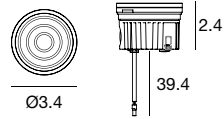

**Orma Trimless Flush | Concentric | 3.4" Ø**

C.C. 2W DC - 630mA	Cct	lm S - D	Optic
<b>Black</b> E82679	<b>M</b> 2700	249 - 13	<b>00</b> General -
	<b>W</b> 3000	266 - 13	
	<b>N</b> 4000	284 - 14	

**Power supply options (remote only)**

ECO30W-630	SOLO50W-630	SOLO100W-630
0-10V EidoLED ECOdrive 30W for 1-10 fixtu es	0-10V EidoLED SOLOdrive 50W for 1-16 fixtu es	0-10V EidoLED SOLOdrive 100W for 1-32 fixtu es

C.V. 2.5W DC - 24 VDC	Cct	lm S - D	Optic
<b>Black</b> E82680	<b>M</b> 2700	249 - 13	<b>00</b> General -
	<b>W</b> 3000	266 - 13	
	<b>N</b> 4000	284 - 14	