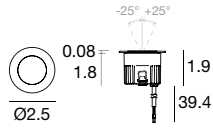

Orma Semi-Flush Trim | Adjustable | 2.5" Ø

C.C. 4W DC - 350mA		Cct	lm S - D	Optic
Steel Alu	E81199	M 2700	490 - 272	15 Spot (22°)
Brass Alu	E82521	W 3000	490 - 272	30 Flood (29°)
		N 4000	529 - 294	60 W.Flood (48°)