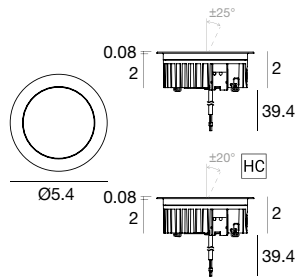

Orma Semi-Flush Trim | Adjustable | 2.5" Ø

C.C. 4W DC - 350mA		Cct	lm S - D	Optic
Steel Alu	E81199	M 2700	490 - 272	15 Spot (22°)
Brass Alu	E82521	W 3000	490 - 272	30 Flood (29°)
		N 4000	529 - 294	60 W.Flood (48°)

OT96-D010	OT96-JBX
Osram, 10% 0-10V dim, 96W, 24VDC, 120-277VAC, supplied in a Dry location enclosure	Osram, Non-dim 24VDC, 120-277VAC, Wet location

Orma Semi-Flush Trim | Adjustable | 3.8" Ø

C.C. - 8W DC - 220mA		Cct	lm S - D	Optic
Steel Alu	E81201	M 2700	1080 - 858	15 Spot (15°)
Brass Alu	E82523	W 3000	1126 - 894	30 Flood (31°)
		N 4000	1188 - 944	60 W.Flood (61°)

C.V. 9W DC - 24 VDC		Cct	lm S - D	Optic
Steel Alu	E81202	M 2700	1193 - 955	15 Spot (15°)
Brass Alu	E82524	W 3000	1244 - 997	30 Flood (31°)
		N 4000	1313 - 1052	60 W.Flood (61°)

HC		Cct	lm S - D	Optic
Steel Alu	E82457	M 2700	1193 - 687	15 Spot -
Brass Alu	E82935	W 3000	1244 - 716	30 Flood -
		N 4000	1313 - 756	60 W.Flood -

C.C. - 12W DC - 350mA		Cct	lm S - D	Optic
Steel/Alu	E81203	M 2700	1724 - 1317	15 Spot (22°)
Brass/Alu	E82525	W 3000	1724 - 1317	30 Flood (34°)
		N 4000	1854 - 1417	60 W.Flood (61°)

HC		Cct	lm S - D	Optic
Steel/Alu	E82458	M 2700	1724 - 935	15 Spot -
Brass/Alu	E84308	W 3000	1724 - 935	30 Flood -
		N 4000	1854 - 1005	60 W.Flood -