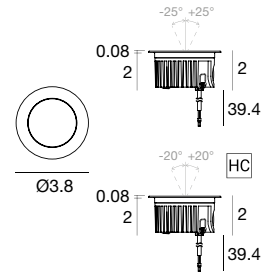

Orma Semi-Flush Trim | Adjustable | 2.5" Ø

C.C. 4W DC - 350mA		Cct	lm S - D	Optic
Steel Alu	E81199	M 2700	490 - 272	15 Spot (22°)
Brass Alu	E82521	W 3000	490 - 272	30 Flood (29°)
		N 4000	529 - 294	60 W.Flood (48°)

C.V. 5W DC - 24 VDC		Cct	lm S - D	Optic
Steel Alu	E81200	M 2700	490 - 272	15 Spot (22°)
Brass Alu	E82522	W 3000	490 - 272	30 Flood (29°)
		N 4000	529 - 294	60 W.Flood (48°)

Power supply options (remote only)

OT96-D010	OT96-JBX
Osram, 10% 0-10V dim, 96W, 24VDC, 120-277VAC, supplied in a Dry location enclosure	Osram, Non-dim 24VDC, 120-277VAC, Wet location

Orma Semi-Flush Trim | Adjustable | 3.8" Ø

C.C. - 8W DC - 220mA		Cct	lm S - D	Optic
Steel Alu	E81201	M 2700	1080 - 858	15 Spot (15°)
Brass Alu	E82523	W 3000	1126 - 894	30 Flood (31°)
		N 4000	1188 - 944	60 W.Flood (61°)

C.C. - 12W DC - 350mA		Cct	lm S - D	Optic
Steel/Alu	E81203	M 2700	1724 - 1317	15 Spot (22°)
Brass/Alu	E82525	W 3000	1724 - 1317	30 Flood (34°)
		N 4000	1854 - 1417	60 W.Flood (61°)

HC		Cct	lm S - D	Optic
Steel/Alu	E82458	M 2700	1724 - 935	15 Spot -
Brass/Alu	E84308	W 3000	1724 - 935	30 Flood -
		N 4000	1854 - 1005	60 W.Flood -