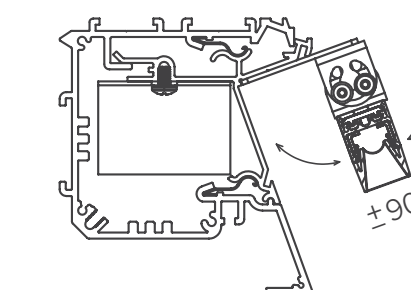

20 Linear Perimeter Flush Lens
Bezel Trim

20 Linear Perimeter Flush Lens
Return Trim

20 Linear Perimeter Flush Lens
Grid Trim

20 Linear Perimeter Regressed Lens
Plaster Trim

20 Linear Perimeter Regressed Lens
Bezel Trim

20 Linear Perimeter Regressed Lens
Return Trim

20 Linear Perimeter Regressed Lens
Grid Trim

20 Linear Coves

20 Mini Edgeless Cove
Plaster Trim

20 Z Cove Graze
Plaster Trim

20 Z Cove Graze
Bezel Trim

20 Z Cove Graze
Grid Trim

20 Z Cove Adjustable Graze
Plaster Trim

20 Z Cove Adjustable Graze
Bezel Trim

20 Z Cove Adjustable Graze
Grid Trim

20 Mini Z Cove
Plaster Trim