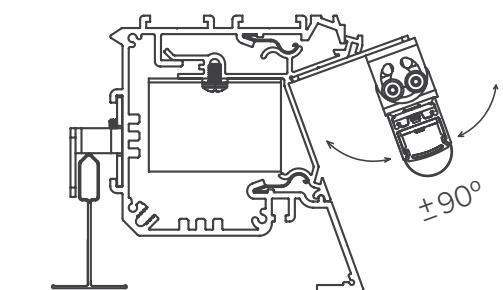

20 Linear Perimeter Flush Lens
Bezel Trim

20 Linear Perimeter Flush Lens
Return Trim

20 Linear Perimeter Flush Lens
Grid Trim

20 Linear Perimeter Regressed Lens
Plaster Trim

20 Linear Perimeter Regressed Lens
Bezel Trim

20 Linear Perimeter Regressed Lens
Return Trim

20 Linear Perimeter Regressed Lens
Grid Trim

20 Linear Coves

20 Mini Edgeless Cove
Plaster Trim

20 Z Cove Graze
Plaster Trim

20 Z Cove Graze
Bezel Trim

20 Z Cove Graze
Grid Trim

20 Z Cove Adjustable Graze
Plaster Trim

20 Z Cove Adjustable Graze
Bezel Trim

20 Z Cove Adjustable Graze
Grid Trim

20 Mini Z Cove
Plaster Trim