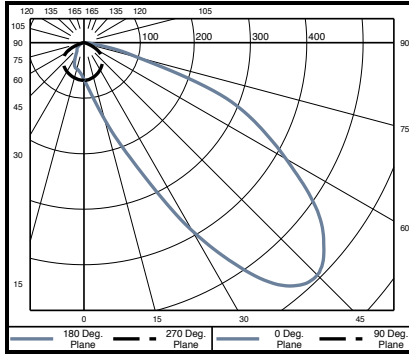

Power	W	Delivered Lumens			
		2700K	3000K	3500K	4000K
L	5.7	322	346	346	371
M	8.4	446	480	480	514
H	12	600	646	646	692
XH	17.8	841	905	905	969

Polar Plot