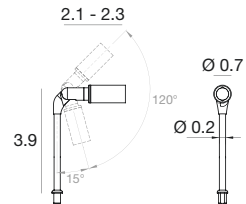

Materials

Aluminum body

Tee_1 | Movable Spotlight | powerLED | Driver remote | Tilttable | 1W 350mA

H. 0.9 in - CRI 80

White	E90503	3000 K	146 lm	W	Adjust. 13° - 43° 85
Black	E90504	3500 K	146 lm	T	
Chrome	E90505	4000 K	156 lm	N	
Nickel	E90506	5000 K	166 lm	C	

H. 3.94 in - CRI 80

White	E90499	3000 K	146 lm	W	Adjust. 13° - 43° 85
Black	E90500	3500 K	146 lm	T	
Chrome	E90501	4000 K	156 lm	N	
Nickel	E90502	5000 K	166 lm	C	

H. 11.81 in - CRI 80

White	E90495	3000 K	146 lm	W	Adjust. 13° - 43° 85
Black	E90496	3500 K	146 lm	T	
Chrome	E90497	4000 K	156 lm	N	
Nickel	E90498	5000 K	166 lm	C	