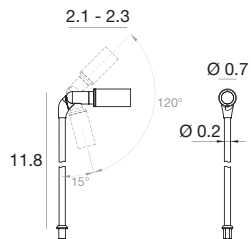

Materials

Aluminum body

Tee_1 | Movable Spotlight | powerLED | Driver remote | Tilttable | 1W 350mA

H. 0.9 in - CRI 80

White	E90503	3000 K	146 lm	W	Adjust. 13° - 43° 85
Black	E90504	3500 K	146 lm	T	
Chrome	E90505	4000 K	156 lm	N	
Nickel	E90506	5000 K	166 lm	C	

H. 3.94 in - CRI 80

White	E90499	3000 K	146 lm	W	Adjust. 13° - 43° 85
Black	E90500	3500 K	146 lm	T	
Chrome	E90501	4000 K	156 lm	N	
Nickel	E90502	5000 K	166 lm	C	

H. 11.81 in - CRI 80

White	E90495	3000 K	146 lm	W	Adjust. 13° - 43° 85
Black	E90496	3500 K	146 lm	T	
Chrome	E90497	4000 K	156 lm	N	
Nickel	E90498	5000 K	166 lm	C	

H. 3.94 in - CRI 80

White	E90511	3000 K	233 lm	W	Adjust. 13° - 53° 85
Black	E90512	3500 K	233 lm	T	
Chrome	E90513	4000 K	249 lm	N	
Nickel	E90514	5000 K	266 lm	C	

H. 11.81 in - CRI 80

White	E90507	3000 K	233 lm	W	Adjust. 13° - 53° 85
Black	E90508	3500 K	233 lm	T	
Chrome	E90509	4000 K	249 lm	N	
Nickel	E90510	5000 K	266 lm	C	