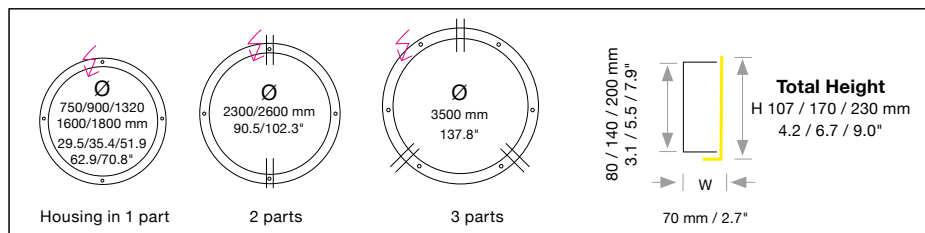

CIRCOLO

L-Version

Housing: Aluminum profile with L-shaped diffuser
 Design: SATTLER, Patented

Size: Ø x H x W mm	Inches	LED Watt	Lumen ¹	Weight kg / lbs ²	Item No.	LED Row 1	Dimming	LED Row 2	Finish	Power supply cable	Total height	Mounting version	
Ø 750 / 29.5"	H 107 / 4.2"	W 70 / 2.7"	48	3381	8 / 17.6	228.	X X.	X X.	X X.	X X.	X X X.	107	X
Ø 900 / 35.5"	H 107 / 4.2"	W 70 / 2.7"	57	4091	10 / 22.0	229.	X X.	X X.	X X.	X X.	X X X.	107	X
Ø 1320 / 51.9"	H 107 / 4.2"	W 70 / 2.7"	83	6115	20 / 44.0	230.	X X.	X X.	X X.	X X.	X X X.	107	X
Ø 1600 / 62.9"	H 107 / 4.2"	W 70 / 2.7"	101	7431	25 / 55.1	231.	X X.	X X.	X X.	X X.	X X X.	107	X
Ø 1800 / 70.8"	H 107 / 4.2"	W 70 / 2.7"	114	8153	30 / 66.0	238.	X X.	X X.	X X.	X X.	X X X.	107	X
Ø 2300 / 90.5"	H 107 / 4.2"	W 70 / 2.7"	145	10,747	35 / 77.2	232.	X X.	X X.	X X.	X X.	X X X.	107	X
Ø 2600 / 102.3"	H 107 / 4.2"	W 70 / 2.7"	164	12,838	40 / 88.0	234.	X X.	X X.	X X.	X X.	X X X.	107	X
From H 170 we recommend a second LED row													
Ø 1320 / 51.9"	H 170 / 6.7"	W 70 / 2.7"	83	6539	20 / 44.0	1590.	X X.	X X.	X X.	X X.	X X X.	170	X
Ø 1600 / 62.9"	H 170 / 6.7"	W 70 / 2.7"	101	7993	25 / 55.1	1591.	X X.	X X.	X X.	X X.	X X X.	170	X
Ø 1800 / 70.8"	H 170 / 6.7"	W 70 / 2.7"	114	9043	30 / 66.0	1592.	X X.	X X.	X X.	X X.	X X X.	170	X
Ø 2300 / 90.5"	H 170 / 6.7"	W 70 / 2.7"	145	11,578	35 / 77.2	1593.	X X.	X X.	X X.	X X.	X X X.	170	X
Ø 2600 / 102.3"	H 170 / 6.7"	W 70 / 2.7"	164	12,838	40 / 88.0	1594.	X X.	X X.	X X.	X X.	X X X.	170	X
Ø 3500 / 137.8"	H 170 / 6.7"	W 70 / 2.7"	220	17,320	53 / 117.0	1595.	X X.	X X.	X X.	X X.	X X X.	170	X