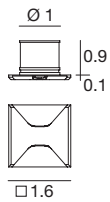

659 Recessed casing  
**E84336 / E84915**

**Envelope\_2 | Path-marker | powerLED | Driver remote | 1W 350mA**

Efficiency - CRI 80

White	<b>E96971</b>	2700 K	136 lm	<b>M</b>	180°	<b>18</b>
Grey	<b>E96973</b>	3000 K	145 lm	<b>W</b>		
DarkBrown	<b>E96974</b>	3500 K	145 lm	<b>T</b>		
		4000 K	155 lm	<b>N</b>		