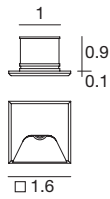

## **Materials**

Aluminum body

**Envelope\_1 | Path-marker | powerLED | Wet location | Driver remote | 1W 350mA**

Efficiency - CRI 80

White	<b>E96976</b>	2700 K	136 lm	<b>M</b>	Asymmetric	<b>07</b>
Grey	<b>E96978</b>	3000 K	145 lm	<b>W</b>		
DarkBrown	<b>E96979</b>	3500 K	145 lm	<b>T</b>		
		4000 K	155 lm	<b>N</b>		