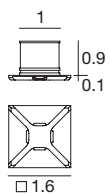

659 Recessed casing  
**E84336 / E84915**

**Envelope\_4 | Path-marker | powerLED | Driver remote | 1W 350mA**

Efficiency - CRI 80

White	<b>E96966</b>	2700 K	136 lm	<b>M</b>	180°	<b>18</b>
Grey	<b>E96968</b>	3000 K	145 lm	<b>W</b>		
DarkBrown	<b>E96969</b>	3500 K	145 lm	<b>T</b>		
		4000 K	155 lm	<b>N</b>		