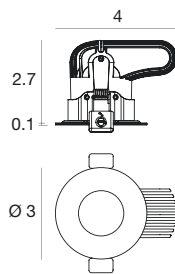

>16 optics 30°  
>19 optics 15°, 60°

UGR

Loro\_R | Downlight | arrayLED | Damp Location | Driver remote | 13W 350mA

Balance - CRI 92

White	<b>E91749</b>	2700 K	1399 lm	<b>M</b>	Spot	<b>15</b>
Black	<b>E91750</b>	3000 K	1496 lm	<b>W</b>	Medium Flood	<b>30</b>
Grey	<b>E91751</b>	3500 K	1496 lm	<b>T</b>	Flood	<b>60</b>
Gold	<b>E91752</b>	4000 K	1610 lm	<b>N</b>		