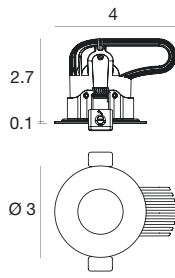

Loro\_R | Downlight | arrayLED | Damp Location | Driver remote | 8W 220mA

Balance - CRI 92

White	<b>E97920</b>	2700 K	883 lm	<b>M</b>	Spot	<b>15</b>
Black	<b>E97921</b>	3000 K	943 lm	<b>W</b>	Medium Flood	<b>30</b>
Grey	<b>E97924</b>	3500 K	943 lm	<b>T</b>	Flood	<b>60</b>
Gold	<b>E97925</b>	4000 K	1016 lm	<b>N</b>		