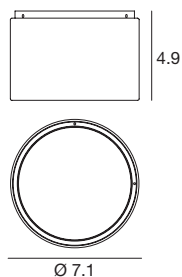

Portik_R | Ceiling luminaires | 120-277V | arrayLED | Wet location | Integral Driver

25W 700mA - CRI 80

White	E81877	2700 K	3606 lm	M	Spot	15
Black	E81878	3000 K	3758 lm	W	Medium Flood	30
Grey	E81879	4000 K	3967 lm	N	Flood	60
DarkBrown	E81880					

34W 950mA - CRI 80

White	E81371	2700 K	5232 lm	M	Spot	15
Black	E81372	3000 K	5453 lm	W	Medium Flood	30
Grey	E81373	4000 K	5756 lm	N	Flood	60
DarkBrown	E81374