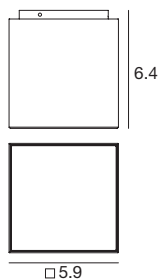

Portik_Q | Ceiling luminaires | 120-277V | arrayLED | Wet location | Integral Driver

25W 700mA - CRI 80

White	E81881	2700 K	3606 lm	M	Spot	15
Black	E81882	3000 K	3758 lm	W	Medium Flood	30
Grey	E81883	4000 K	3967 lm	N	Flood	60
DarkBrown	E81884					

34W 950mA - CRI 80

White	E81375	2700 K	5232 lm	M	Spot	15
Black	E81376	3000 K	5453 lm	W	Medium Flood	30
Grey	E81377	4000 K	5756 lm	N	Flood	60
DarkBrown	E81378