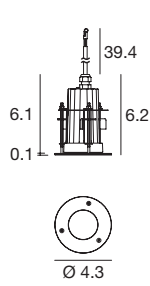

## **Materials**

Aluminum body

Anodized aluminum flange

**Guardian | Downlight | powerLED | Wet Location | Driver remote | 7.2W 630mA**

Balance - CRI 80

White	<b>E81893</b>	2700 K	709 lm	<b>M</b>	Spot	<b>15</b>	
Black	<b>E81916</b>	3000 K	760 lm	<b>W</b>	Medium Flood	<b>30</b>	
Grey	<b>E81838</b>	4000 K	821 lm	<b>N</b>	Flood	<b>60</b>	
						Asymmetric	<b>07</b>