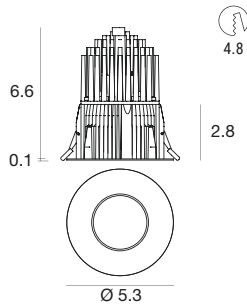

 4.8

 HC

Balance - CRI 92

White	E80722	2700 K	2598 lm	M	Spot	15
Black	E80723	3000 K	2794 lm	W	Medium Flood	30
		3500 K	2794 lm	T	Flood	60
		4000 K	2990 lm	N		

White **E90690**

Black **E90691**

Efficiency - CRI 80