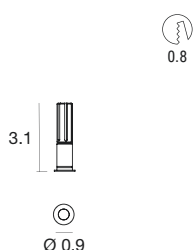

Balance - CRI 92

White	E80011	2700 K	157 lm	M	Spot	15
Black	E80012	3000 K	179 lm	W	Medium Flood	30
Gold	E82013	3500 K	179 lm	T	Flood	45

Efficiency - CRI 80

White	E90556	2700 K	219 lm	M	Spot	15
Black	E90557	3000 K	233 lm	W	Medium Flood	30
Gold	E82014	3500 K	233 lm	T	Flood	45
		4000 K	249 lm	N		