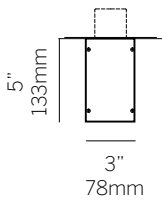

Clearline Ceiling

Clearline Ceiling is a clean, linear form for general illumination as well as accent lighting.