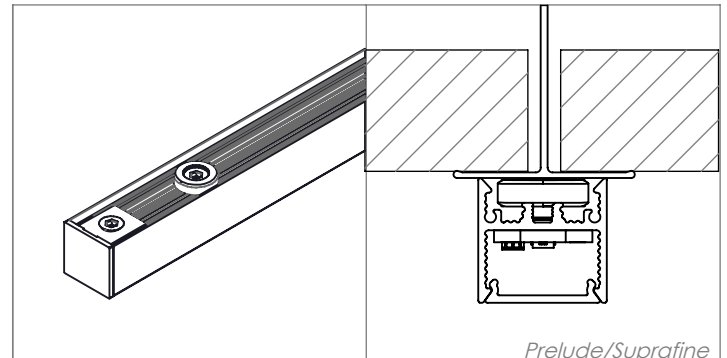

Magnet (MM)