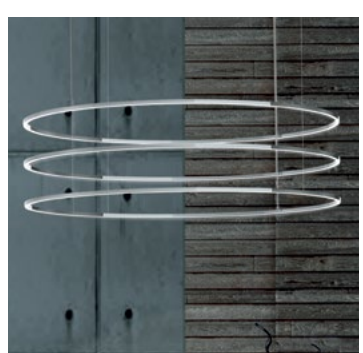

Light + Acoustic

Soft Delta

Soft Quadra

Soft Square

Pendant

Anello

Angolo

Circolo I

Doppio Linea Direct/Indirect

Ellipse

Ellipse Half-Shell

Fino Pendant

Fio

Gioco Direct

Gioco Indirect

Girata Horizontal

Highmoon Flat

Insieme

Insospeso Ceiling

Luce Verde Anello

Luce Verde Slim

Palito

Palito Mikado

Sky

Slim Delta Direct

Slim Delta In

Slim Direct

Slim Ellipse Direct

Slim In

Slim Indirect

Slim Out

Soft Delta