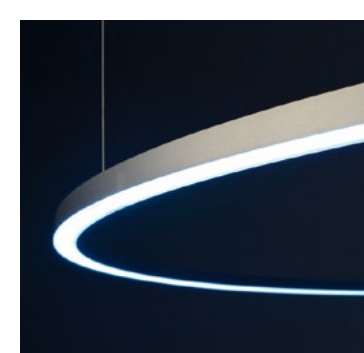

Light + Acoustic

Soft Delta

Soft Quadra

Soft Square

Pendant

Anello

Angolo

Circolo I

Doppio Linea Direct/Indirect

Ellipse

Ellipse Half-Shell

Fino Pendant

Fio

Gioco Direct

Gioco Indirect

Girata Horizontal

Highmoon Flat

Insieme

Insospeso Ceiling

Luce Verde Anello

Luce Verde Slim

Palito

Palito Mikado

Sky

Slim Delta Direct

Slim Delta In

Slim Direct

Slim Ellipse Direct

Slim In

Slim Indirect

Slim Out

Soft Delta